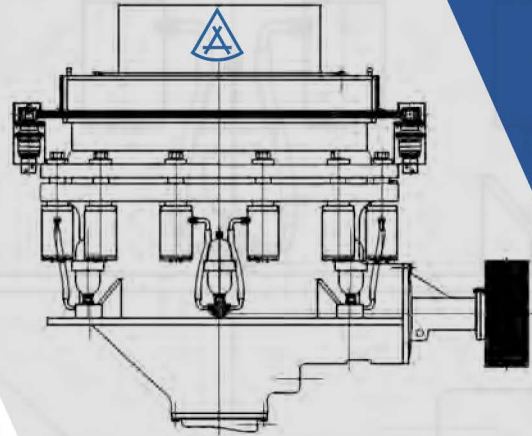

Apache Triturador de Cono Legacy

Modelo : LS Series Legacy –
Configuración Cabeza Estándar & Fina

Modelos: LS3.0-26,000 LBS LS4.25-49,000 LBS LS5.5-95,000 LBS LS7.0-159,000 LBS LS5.5 SXHD-118,000 LBS LS 7.0 SXHD-190,080 LBS

- **Bastidor Principal** – De acero fundido con superficies de asiento maquinadas.
 - **Conjunto Bastidor** – Acero fabricado con corona dentada del tazón reemplazable
 - **Conjunto de Cabeza** – Acero maquinado con eje principal. Diseño Shaft-in-Head (ajuste a presión)
 - **Cojinetes** – Los bujes de bronce maquinados exhiben una mayor tolerancia al calor y la vibración que los cojinetes de rodillos, y tienen un costo de reemplazo más bajo cuando es necesario.
 - **Ajuste** – Sistema de ajuste de la corona dentada del tazón - Accionado hidráulicamente.
 - **Sistema Trampa** - Sistema de Alivio de Cilindro Trampa de Doble Acción con acumuladores cargados con nitrógeno.
 - **Cilindros de bloqueo hidráulico con función de limpieza de cavidades**
 - **Tipo de Sello** sello de grasa moderno (sello de agua disponible como opción)
 - **HPU** – Unidad de potencia hidráulica con depósito de aceite, bomba, manómetros, filtro y motor eléctrico TEFC, todas las líneas y accesorios necesarios.
 - **LSU** – Unidad del sistema de lubricación con depósito de aceite, bomba, filtro y motor eléctrico TEFC, radiador y sistema de enfriamiento del ventilador con motor eléctrico TEFC, y todas las tuberías y conexiones necesarias.
 - **Interruptores de Seguridad Integrados** - Interruptores de temperatura y flujo de aceite integrados en el sistema de control para cerrar el cono en caso de sobrecalentamiento o pérdida de presión de aceite.
- Paquete de Transmisión** - Motor eléctrico TEFC de 1200 RPM para trituradoras, poleas impulsoras e impulsadas, bujes y correas trapezoidales,